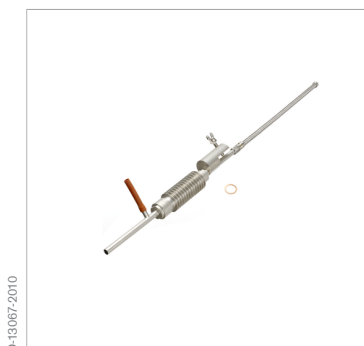

Bomba manual Dräger accuro Bomba de tubo Dräger

Mediciones rápidas con una sola mano: la bomba manual de detección puntual de gases Dräger accuro puede utilizarse con los tubos Dräger para realizar mediciones en condiciones extremas. Los tubos Dräger son fáciles de usar, están siempre calibrados y son la combinación perfecta para utilizar con la bomba Dräger.

Bomba funcional de fuelle

La bomba de medición Dräger accuro aspira 100 ml en cada embolada. Durante el proceso, el cuerpo de la bomba (fuelle) se comprime completamente. La válvula de escape se cierra durante la fase de apertura del fuelle por lo que la muestra de gas fluye a través del tubo conectado hasta la bomba. El proceso de medición finaliza cuando el cuerpo de la bomba se ha abierto totalmente. El final de cada embolada es visible a través de un indicador que se localiza en la parte superior de la bomba.

Accesorios

ST-1990-2005

Dräger TO 7000

Al utilizar el abridor de tubos Dräger TO 7000, se pueden abrir tubos convencionales de rango corto, ampollas y tubos dobles de forma sencilla sin dejar bordes cortantes.

Accesorios

Sonda de extensión de 1 m, 3 m, 10 m, 15 m

Para usar en lugares de difícil acceso, como pozos.

Sonda de aire caliente

Permite la medición de gases extremadamente calientes, p. ej., en plantas de combustión.